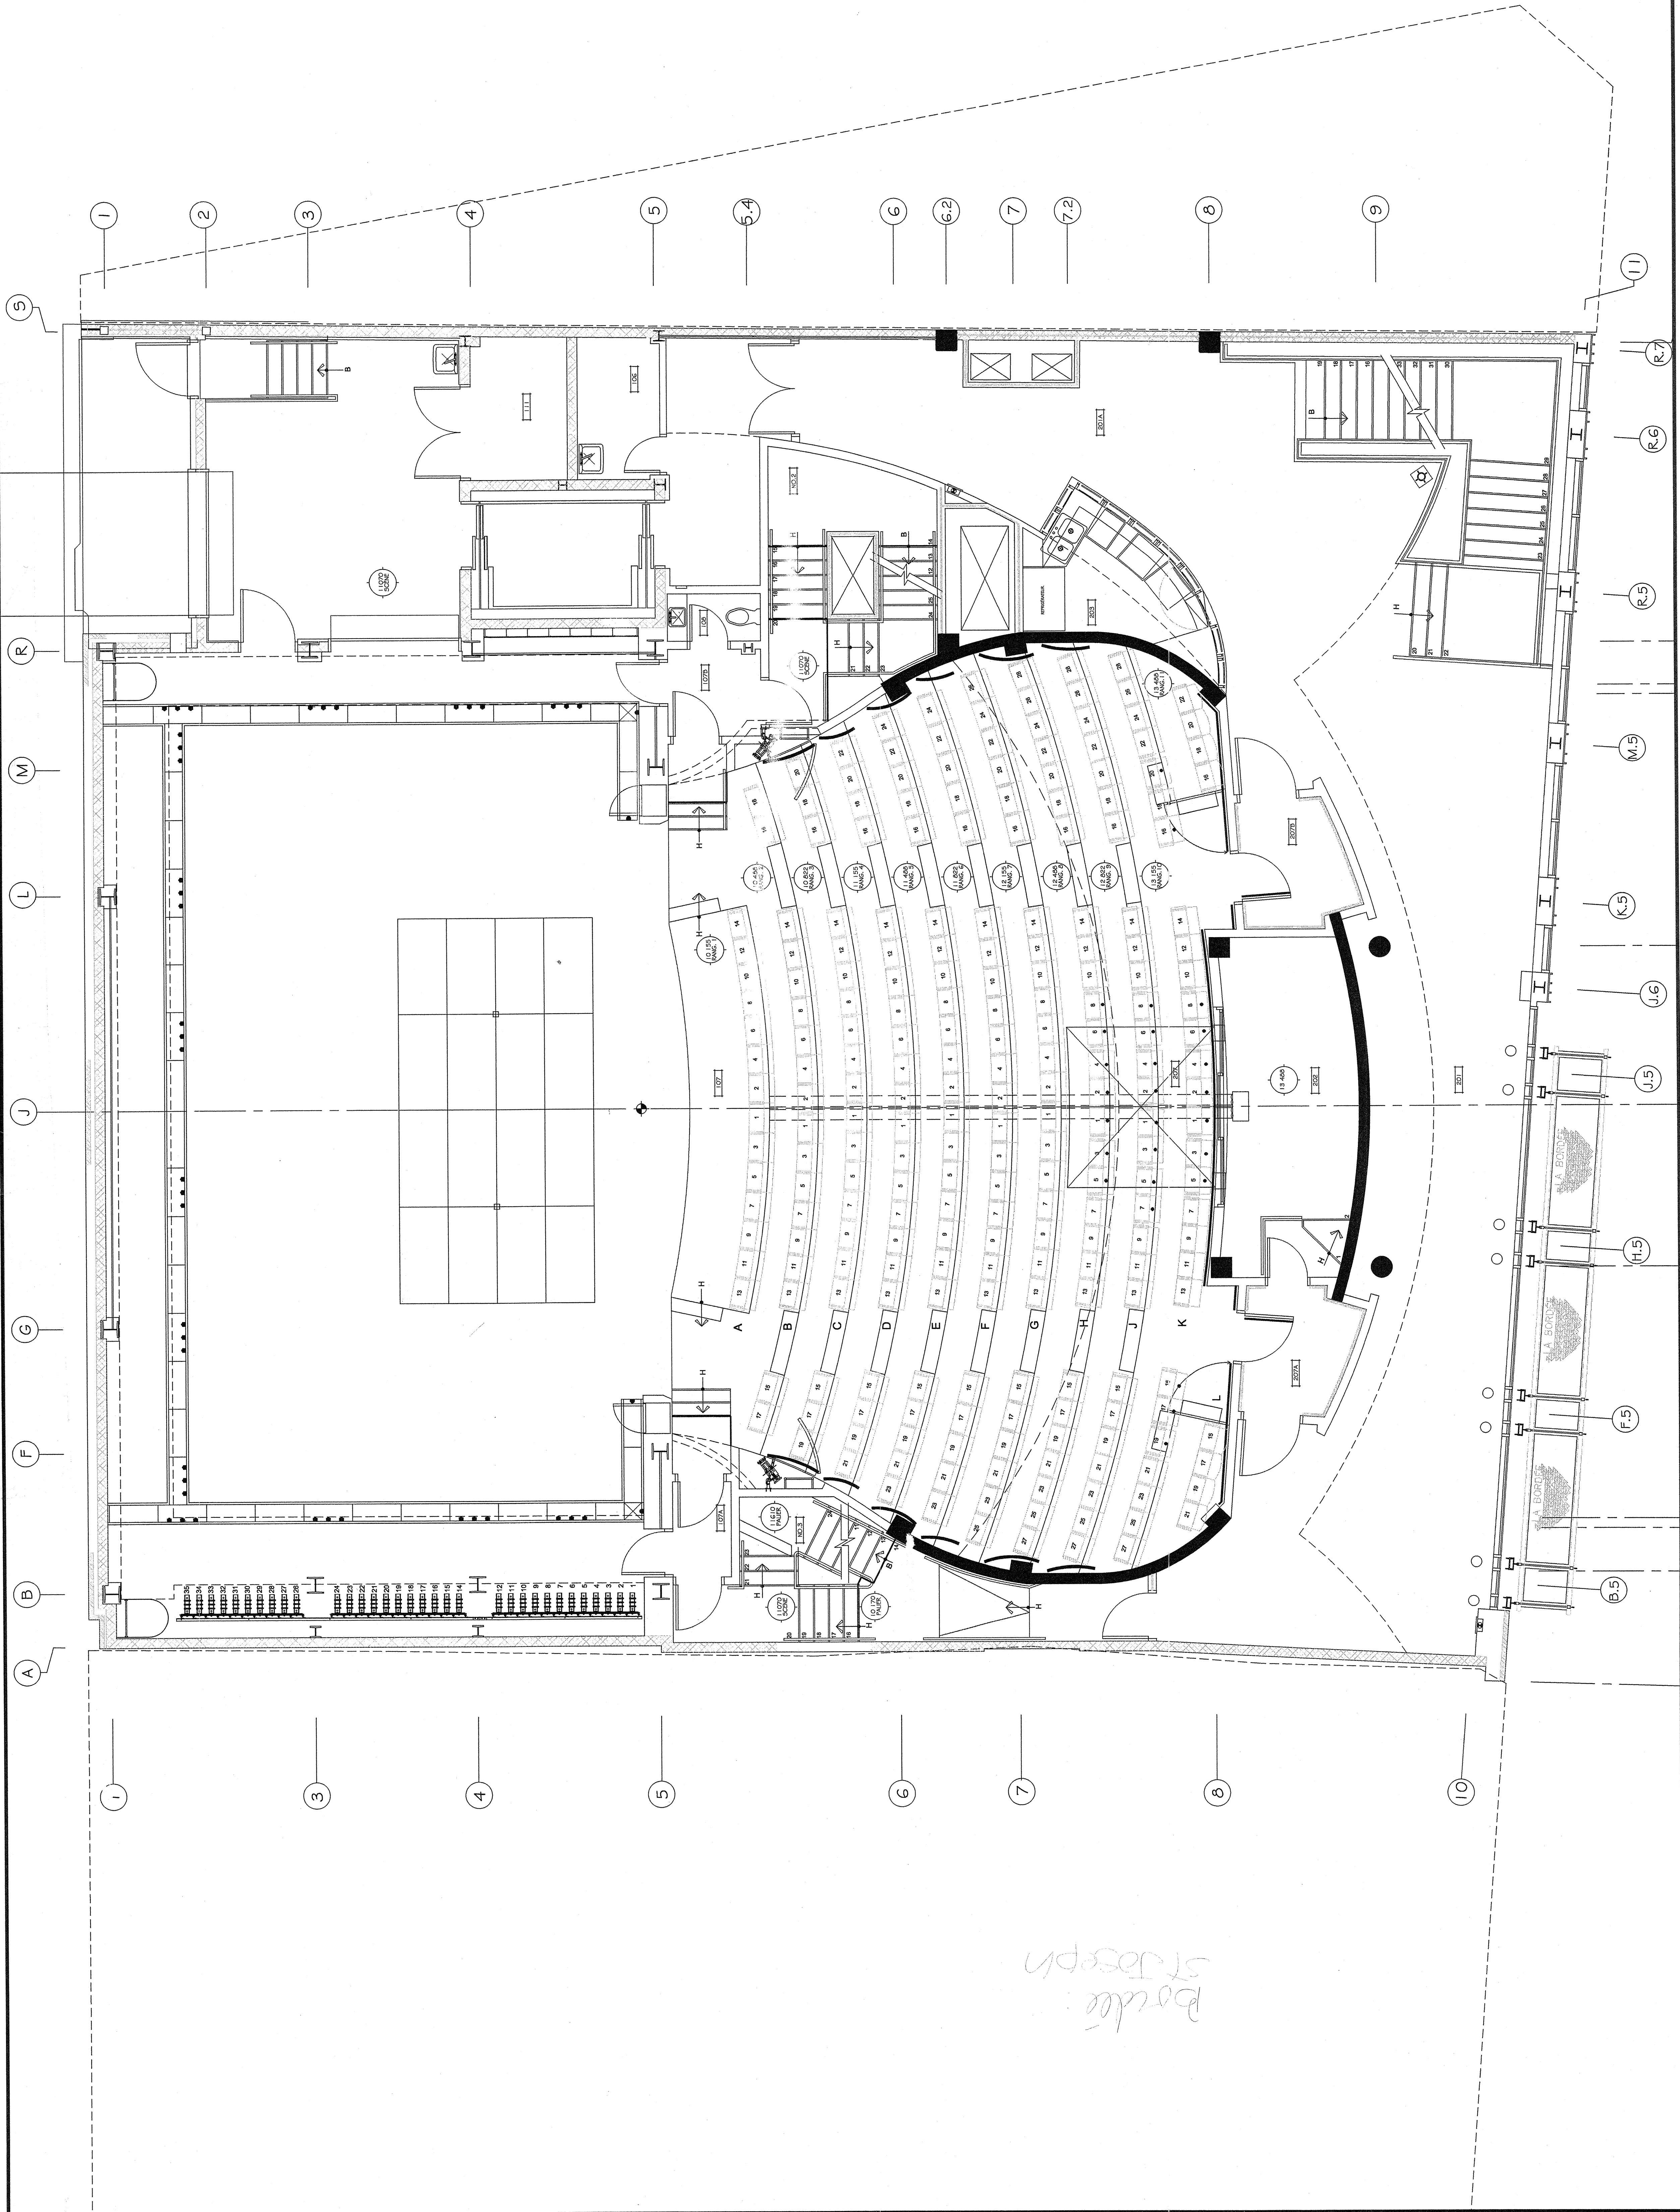

ÉMIS POUR :

PROJET :

THÉÂTRE DE LA BORDÉE

315 SAINT-JOSEPH EST
QUEBEC, QUEBEC
GIK 3B3

TITRE DU SPECTACLE :

PLAN DE LA SCÈNE ET DU PARTERRE

DESSINÉ PAR :

DATE :

SCHEMATIQUE :
t:\dessins_scénographiques.dwg

ÉCHELLE :
1"=1/4"

DESSIN N° :

TRIZART ALLIANCE

3575, boul. Saint-Laurent, Suite 515
Montréal (QC) H2X 2T7 CANADA
Téléphone : (514) 843-7473
Télécopieur : (514) 843-3815
Courriel : info@trizart-alliance.com

7180, Industrial road, Suite B-300
Las Vegas, Nevada 89118, U.S.A.
Phone : (702) 614-8860
Fax : (702) 614-8883
Email : info@trizart-alliance.com

Bordée
ST-JOSEPH